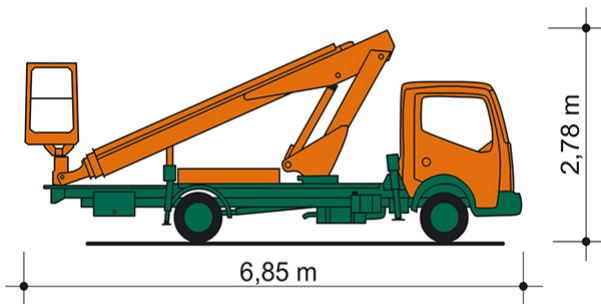

LKW-ARBEITSBÜHNE T 16 B

Mit Pkw-Führerschein der Klasse B fahrbar

Web:

www.cramer-arbeitsbuehnen.de

Telefon:

Brückenuntersichtgeräte: 02304 / 933-666

Arbeitsbühnen: 02304 / 933-555

Schulungen: 02304 / 933-588

Artikelnummer: T 16 B

Kategorie: [Lkw-Arbeitsbühnen mieten](#)

ADDITIONAL INFORMATION

Arbeitshöhe (m)	16.3
Plattformhöhe (m)	14.3
max. seitliche Reichweite (m)	10.2
Korbbreite (m)	0.7
Korblänge (m)	1.2
max. Korbnutzlast (kg)	200
Korb schwenkbar (°)	180
max. Personenzahl	2
Abstützbreite (m) beidseitig	2.23
Fahrzeuglänge (m)	6.85
Breite (m)	2.1
Höhe (m)	2.78
Gewicht (kg)	3500
Führerscheinklasse	Alt: 3, Neu: B
Antrieb	Diesel
Straßenfahrzeug	Nicht für Gelände geeignet
Hersteller	Multitel
Hersteller-Typ	160 ALU/DS
Passendes Schulungsangebot	IPAF Bedienschulung (1b)