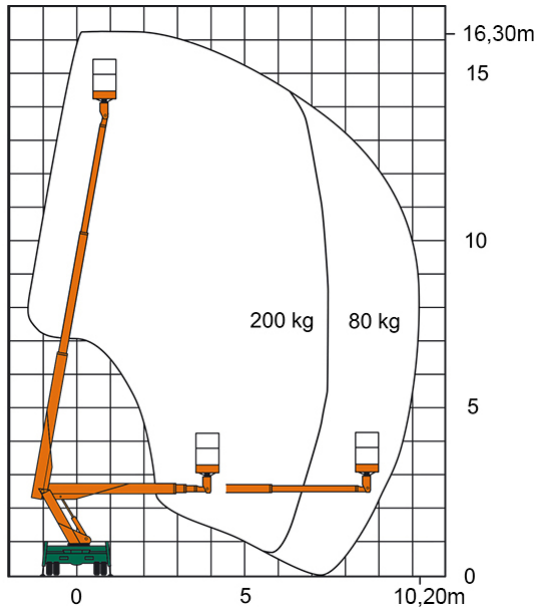

LKW-ARBEITSBÜHNE T 16 B

Mit Pkw-Führerschein der Klasse B fahrbar